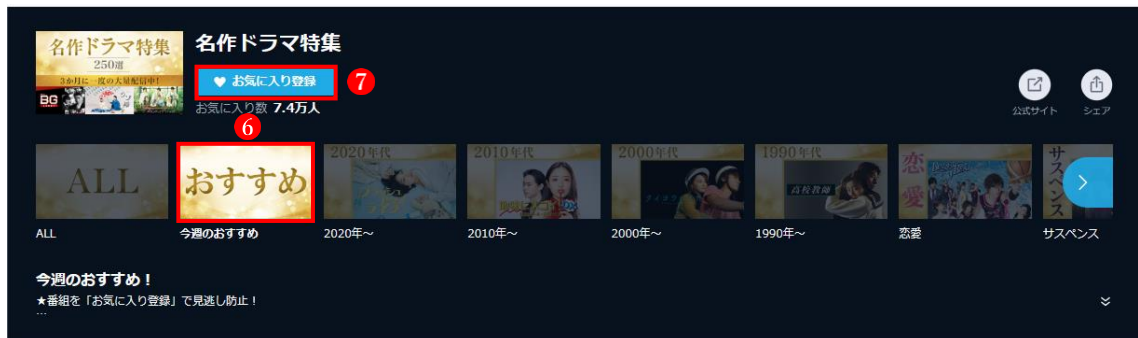

選択した出演者のプロフィールが表示されたら、「お気に入り」^④をクリックします。
→「お気に入り」の表示が変わります^⑤。これで、「お気に入り」に登録されました。

・「特集」お気に入りへの登録

「特集」の中から、見たい特集をクリックします。

選択肢の中から1つを選び^⑥、「お気に入り登録」^⑦をクリックします。

「お気に入り登録」が「登録済み」^⑧に変化します。

② 「あとでみる」への登録

番組表示中に、あとでみたい番組があったら「あとでみる」①をクリックします。

→「あとでみる」の表示が変わり②、「あとでみる」に登録されました。

③ 登録解除の方法

・「お気に入り」の登録解除

「お気に入り」①の中に表示される「あなたのお気に入り」②をクリックします。

「あなたのお気に入り」の一覧が表示されます。

右方に表示されている ≡ ③ をクリックして表示されるメニューで「お気に入り登録を解除」④をクリックすると、お気に入りの登録を解除することができます。

・「あとでみる」の登録解除

「あとでみる」^①の中に表示される番組の中で、登録を開示したい番組の下に表示されているゴミ箱アイコン^②をクリックすると、「あとでみる」の登録が解除されます。

(5) さがす

「さがす」をクリックすると、いろいろな方法でみたい番組を探ることができます。

- ①検索窓 ②新着・まもなく配信終了・ランキング・特集・番組表
③ジャンル ④曜日 ⑤テレビ局 ⑥字幕 ⑦コンテンツ種別

番組の選択に便利なショートカットも用意されています。