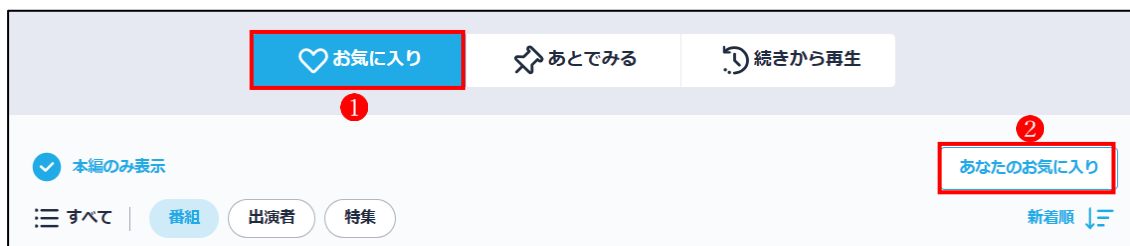

「お気に入り登録」をクリックすると、表示が「登録済み」に変わります。

登録済み

・「出演者」お気に入りへの登録

上図で ≡ **②** をクリックすると、出演者が一覧で表示されるので、好きな出演者**③**をクリックします。

The screenshot shows a list of cast members under the heading '出演者'. The names are: 井ノ原 快彦, 羽田 美智子, 吹越 満, 田口 浩正, 山田 裕貴, 向井 康二, 深川 麻衣, 中越 典子, 原 紗知絵, and 中村 梅雀. The actor 山田 裕貴 is circled in red with a '3' above him. At the bottom left, it says '(C)テレビ朝日・東映'.

選択した出演者のプロフィールが表示されたら、「お気に入り」^④をクリックします。
→「お気に入り」の表示が変わります^⑤。これで、「お気に入り」に登録されました。

・「特集」お気に入りへの登録

「特集」の中から、見たい特集をクリックします。

選択肢の中から1つを選び^⑥、「お気に入り登録」^⑦をクリックします。

「お気に入り登録」が「登録済み」^⑧に変化します。

② 「あとでみる」への登録

番組表示中に、あとでみたい番組があったら「あとでみる」①をクリックします。

→「あとでみる」の表示が変わり②、「あとでみる」に登録されました。

③ 登録解除の方法

・「お気に入り」の登録解除

「お気に入り」①の中に表示される「あなたのお気に入り」②をクリックします。

「あなたのお気に入り」の一覧が表示されます。

右方に表示されている ≡ ③ をクリックして表示されるメニューで「お気に入り登録を解除」④をクリックすると、お気に入りの登録を解除することができます。

・「あとでみる」の登録解除

「あとでみる」^①の中に表示される番組の中で、登録を開示したい番組の下に表示されているゴミ箱アイコン^②をクリックすると、「あとでみる」の登録が解除されます。

(5) さがす

「さがす」をクリックすると、いろいろな方法でみたい番組を探ることができます。

- ①検索窓 ②新着・まもなく配信終了・ランキング・特集・番組表
③ジャンル ④曜日 ⑤テレビ局 ⑥字幕 ⑦コンテンツ種別

番組の選択に便利なショートカットも用意されています。