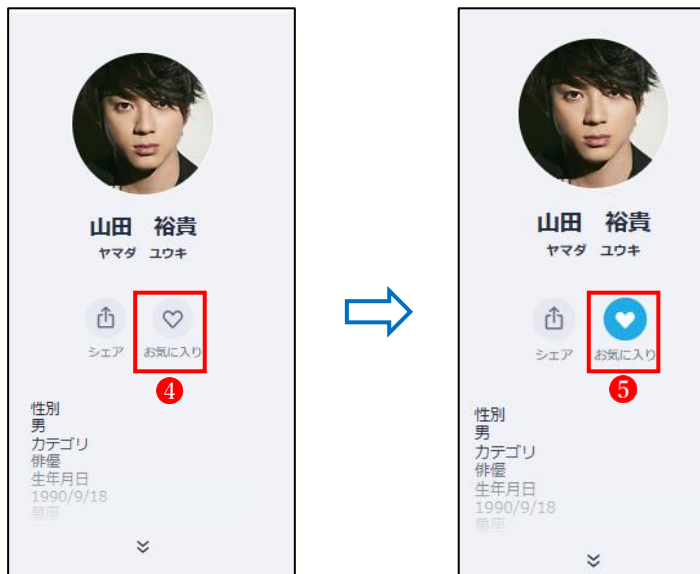

The screenshot shows a video player with a play button in the center. Below the video, the title is '特捜9 season7 第1話 初回拡大スペシャル「バベルの塔」'. The channel is 'テレビ朝日' and the broadcast date is '4月3日(水)放送分' with a note '配信終了まで1週間以上'. There are icons for like (2,800), watch later, and share. A red circle with '2' highlights a dropdown arrow icon. At the bottom right, a red box with '1' highlights the 'お気に入り登録' button. The bottom left shows 'お気に入り数 32.9万'.

「お気に入り登録」をクリックすると、表示が「登録済み」に変わります。

登録済み

・「出演者」お気に入りへの登録

上図で ≡ **②** をクリックすると、出演者が一覧で表示されるので、好きな出演者**③**をクリックします。

The screenshot shows a list of cast members under the heading '出演者'. The names are: 井ノ原 快彦, 羽田 美智子, 吹越 満, 田口 浩正, 山田 裕貴, 向井 康二, 深川 麻衣, 中越 典子, 原 紗知絵, and 中村 梅雀. The actor 山田 裕貴 is circled in red with a '3' above him. At the bottom left, it says '(C)テレビ朝日・東映'.

選択した出演者のプロフィールが表示されたら、「お気に入り」^④をクリックします。
→「お気に入り」の表示が変わります^⑤。これで、「お気に入り」に登録されました。

・「特集」お気に入りへの登録

「特集」の中から、見たい特集をクリックします。

選択肢の中から1つを選び^⑥、「お気に入り登録」^⑦をクリックします。

「お気に入り登録」が「登録済み」^⑧に変化します。

② 「あとでみる」への登録

番組表示中に、あとでみたい番組があったら「あとでみる」①をクリックします。

→「あとでみる」の表示が変わり②、「あとでみる」に登録されました。

③ 登録解除の方法

・「お気に入り」の登録解除

「お気に入り」①の中に表示される「あなたのお気に入り」②をクリックします。

「あなたのお気に入り」の一覧が表示されます。

右方に表示されている ≡ ③ をクリックして表示されるメニューで「お気に入り登録を解除」④をクリックすると、お気に入りの登録を解除することができます。

・「あとでみる」の登録解除