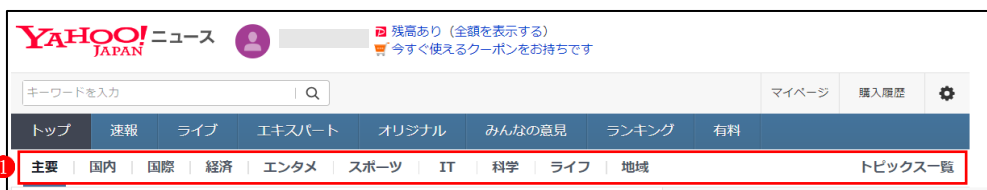

GIF

時間: 期間指定なし

期間指定なし

24時間以内

1週間以内

1か月以内

1年以内

(3) 地域に特化した情報を得る

あらかじめ地域を登録しておくことで、常にその地域に特化した最新情報を表示してくれます。地域の登録は①をクリックすると表示される「地域」②から選択します。

★「今日の天気」や「明日の天気」をクリックするとさらに詳しい情報が表示されます。また、「地域情報」や「運行情報」で最新の情報が確認できます。

(4) 各種サービスを利用する

① ショッピング関係

「ショッピング」①・「オークション」②・「フリマ」③ など

② 旅行・飲食関係

「トラベル」①・「一休.com」など

③ ニュース関係

ジャンル別①にニュースを見ることができます。

④ 天気・災害

全国の天気・災害情報①が得られます。また、「パーソナル天気」②に地域を登録（最大4地点まで登録可能）しておくと、その地域に特化した天気情報が表示されます。

「パーソナル天気」に登録する方法は次の通りです。

- ・検索窓に登録したい地名や郵便番号を入力して①、詳細な検索候補から登録したい地域を選択②してクリックします。