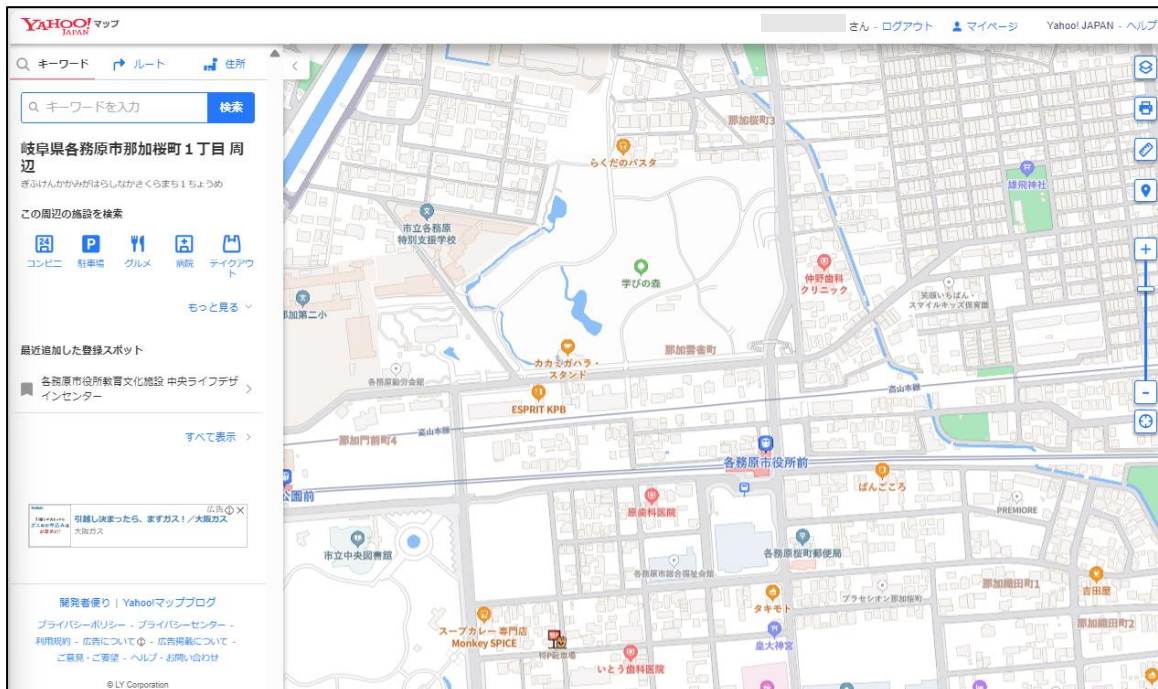

⑤ テレビ

県別・曜日別に1週間分のテレビ番組表を見ることができます。

The screenshot shows the Yahoo! JAPAN TV Guide interface. At the top, there's a navigation bar with 'Yahoo! JAPAN - ヘルプ' and 'Syndicated GGUIDE'. Below it are links for 'トップ', 'テレビ番組表', 'ニュース', and 'マイページ'. A search bar is also present. A red banner announces the end of service on March 31, 2024. A video player shows a woman with a sign that says 'とてつもない 首の後ろに' (Amazingly, behind the neck). To the right is an advertisement for a slot machine promotion: 'ログイン前に、ちょっと待って! おめでとうございます! 1300円(税込)相当GETのチャンス! 無料スロットをまわす'. Below the video, there's a section for '健康カプセル! ゲンキの時間' on CBC TV. At the bottom, there's a weekly program grid for the week of Feb 3-10, 2024, with a dropdown menu for '地上波' and '岐阜'.

⑥ 知恵袋 (Yahoo!知恵袋)

日常生活の中で疑問に思ったことや知りたいことを気軽に質問・相談の投稿をし、その投稿を見た人が回答を投稿するサイトです。

過去の質問・回答の情報が、「カテゴリ」や「Q&A 一覧」に掲載されており、とても参考になる質問・回答がたくさん掲載されています。

⑦ マップ

全国の地図を検索することができます。

⑧ 路線情報

電車等の乗り物の時間、接続、料金等を詳しく調べることができます。